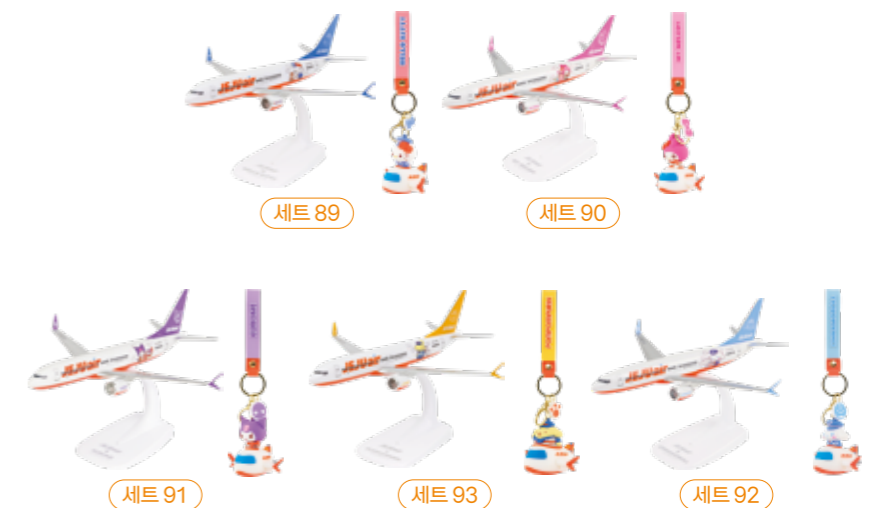

Sanrio Characters Airplane Model 737-8 1:200
(헬로키티 기장/ 마이멜로디 승무원 / 쿠로미 승무원 /
폼폼푸린 정비사 / 시나모롤 기장)

~~₩29,000~~ 특별할인가

₩25,000

13%
SALE

제주항공X산리오캐릭터즈
모형비행기 1:200(소형) + 비행기키링(5종 중 택1)

Sanrio Characters Airplane Model 737-8 1:200
+ Sanrio Characters Figure Key Chain(Airplane)
(헬로키티 기장/ 마이멜로디 승무원 / 쿠로미 승무원 /
폼폼푸린 정비사 / 시나모롤 기장)

~~₩39,000~~ 특별할인가

₩27,000

33%
SALE

비행기에서 주문하면 집까지 배송되는 설렘배송

매월 설레는 할인가!
이달의 상품을 확인하세요!

4월의 혜택

할인가간 2026년 04월 01일 ~ 04월 30일

[03] 설렘 303
광동 멀티비타민
(6개월분)