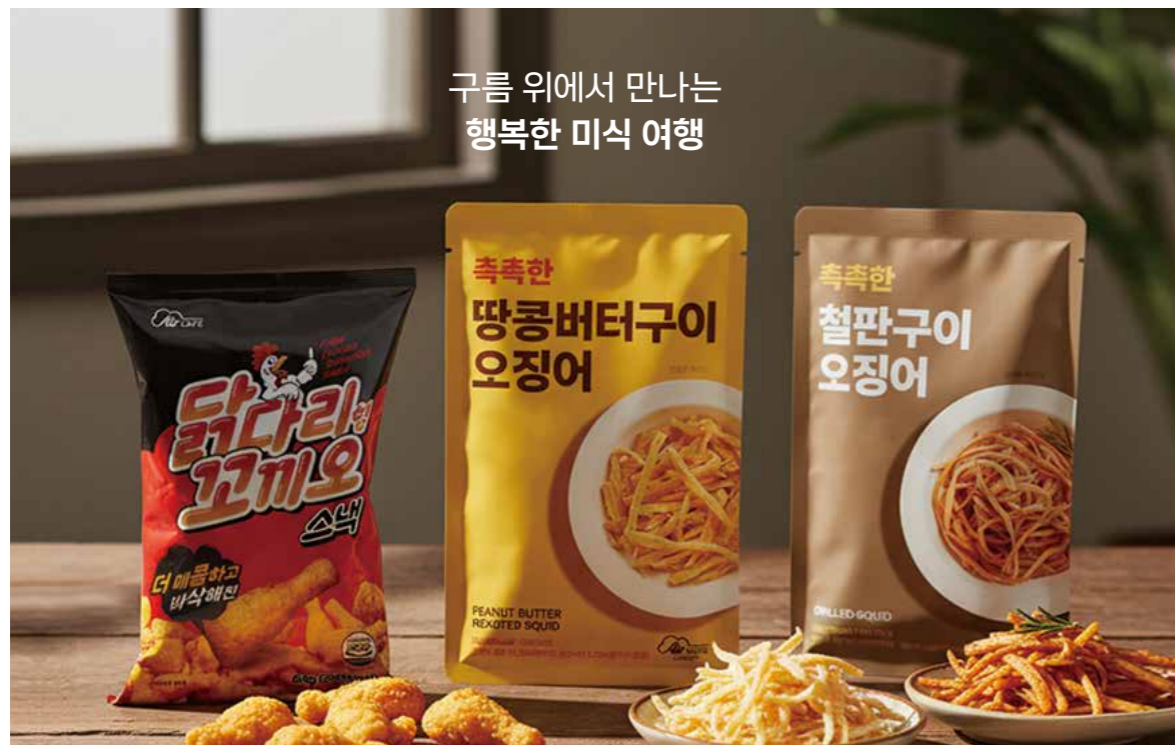

20% SALE

제품구성 ①테라맥주 1캔 ②아미고 나초 살사

바삭바삭 고소한 나초칩은 청정라거와 함께

면세 71 과세 72
에어카페 맥주 앤 스낵세트(더블)
테라 맥주 2캔 + 미니새우깡 + 아미고 나초 살사
₩18,000- 특별할인가
₩14,000 | \$ 14 | ¥ 1,400

23% SALE

제품구성 ①테라맥주 2캔 ②미니 새우깡 ③아미고 나초 살사

구름 위에서 만나는
행복한 미식 여행